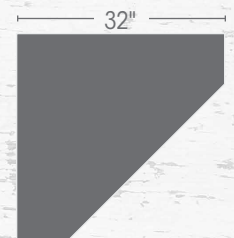

Top  
46"

Base Top 30"

Base  
34"