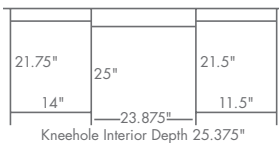

MGTOPBB

- 65" w x 13" d x 10" h