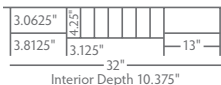

MG3165PNNT