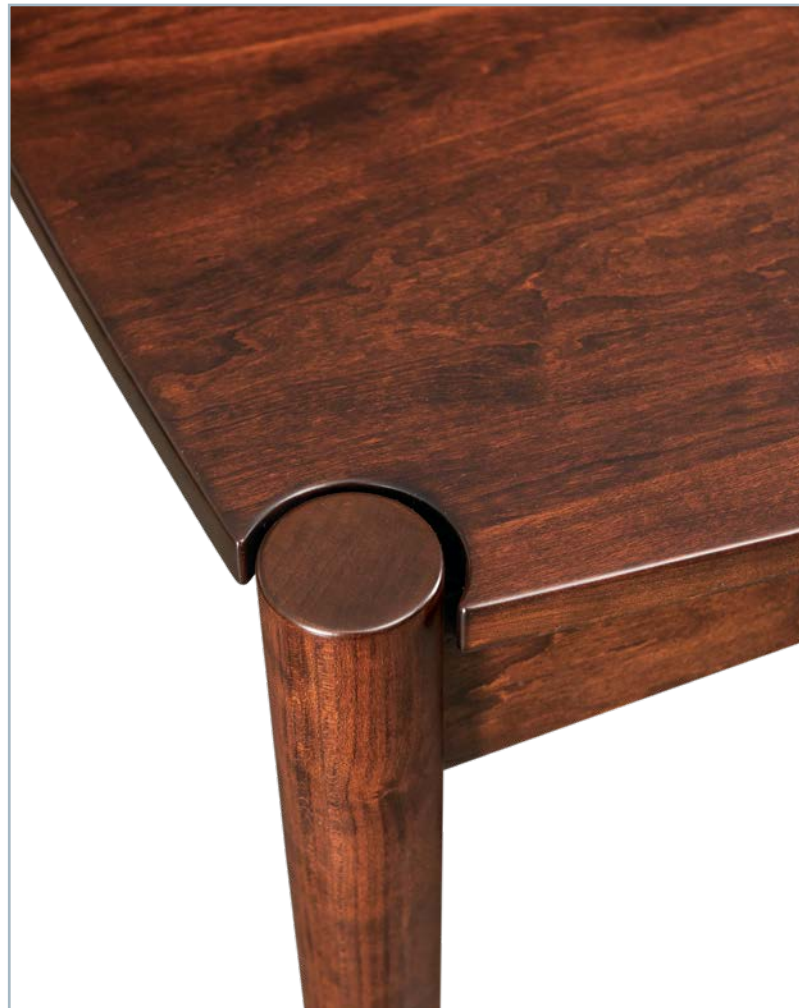

MOSER
ED-4250 42" x 72" table

Brown Maple

ED-4240
42" x 54" long
42" w x 54" d x 30" h

ED-4245
42" x 60" long
42" w x 60" d x 30" h

ED-4250 
42" x 72" long
42" w x 72" d x 30" h

ED-4255
42" x 84" long
42" w x 84" d x 30" h