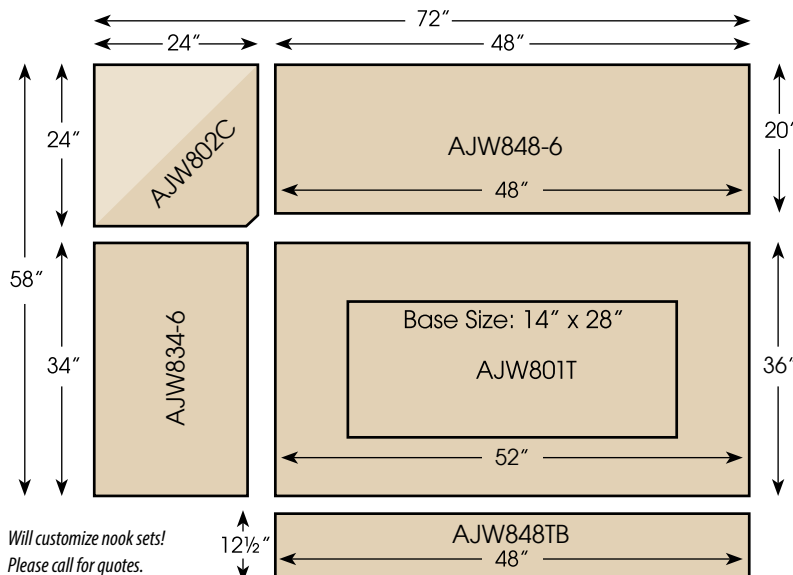

AJW801T
52" w x 36" d x 30" h
(Pedestal Option)

AJW802C
24" w x 24" d x 33" h

AJW834-16 (16" Storage)
34" w x 20" d x 33" h

AJW848-16 (16" Storage)
48" w x 20" d x 33" h

AJW848TB
48" w x 12" d x 18" h

DINING NOOKS